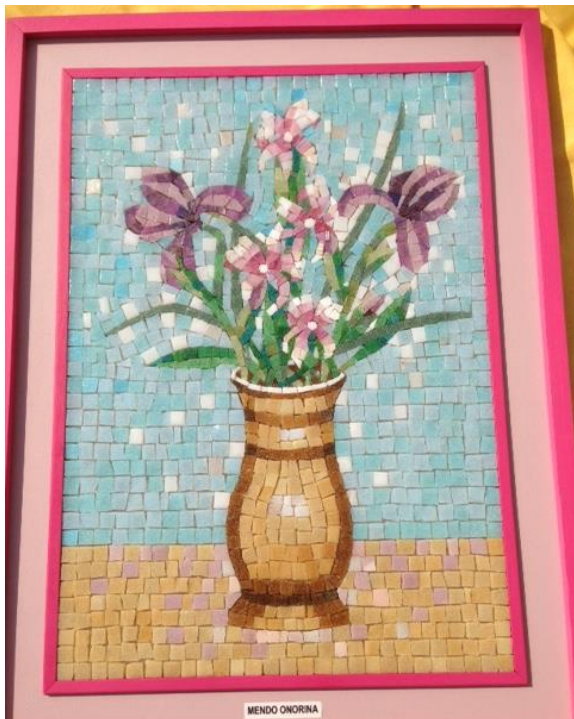

# La Galleria d'Arte dei nostri Ospiti

Laboratorio di mosaico, realizzato con l'aiuto dell'artista volontario Sig. David Scatton.

## I Mandala

Il mandala aiuta chi lo colora ad esprimere le proprie emozioni e a convogliare l'energia negativa.

Mandala del concerto  
CERCHIO MAGICO  
Il mandala aiuta chi lo  
colora ad esprimere  
le proprie emozioni e  
a convogliare  
l'energia negativa.