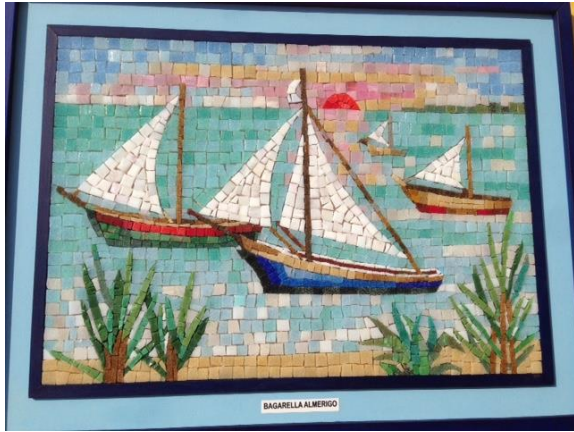

# La Galleria d'Arte dei nostri Ospiti

Laboratorio di mosaico, realizzato con l'aiuto dell'artista volontario Sig. David Scatton.

## I Mandala

Il mandala aiuta chi lo colora ad esprimere le proprie emozioni e a convogliare l'energia negativa.

Mandala del concerto  
CERCHIO MAGICO  
Il mandala aiuta chi lo  
colora ad esprimere  
le proprie emozioni e  
a convogliare  
l'energia negativa.